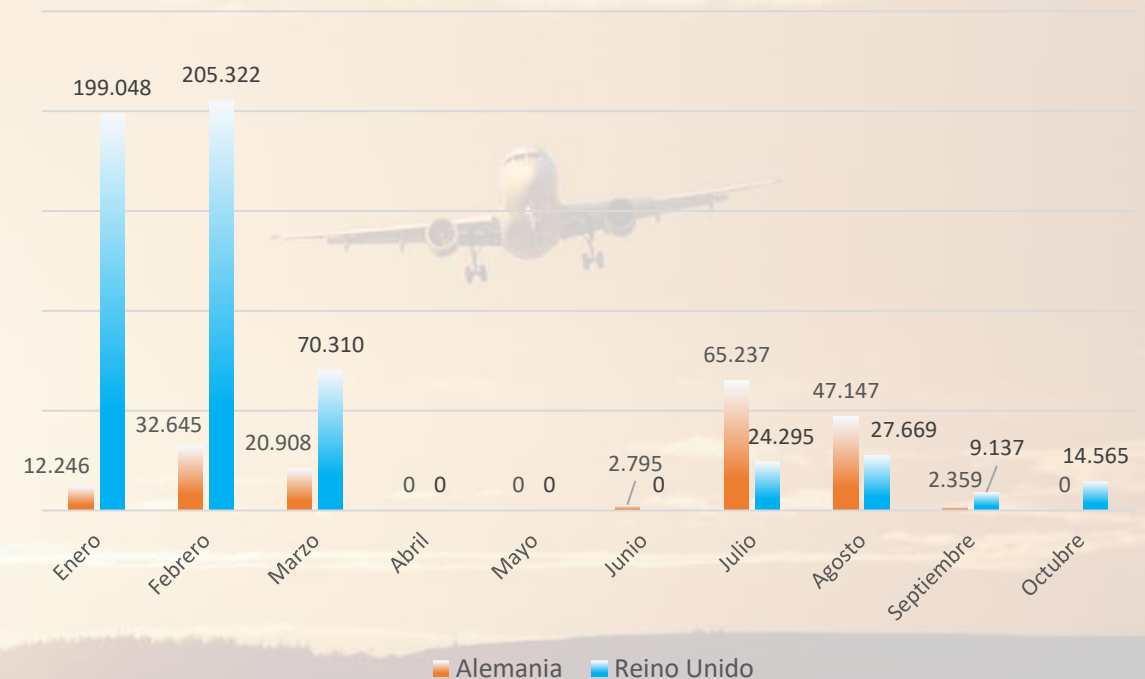

-68,26% respecto a octubre de 2020 (acumulado)

Principales países en 2020*:

- Reino Unido: 1.025.515 (-79%)
- Alemania: 712.783 (-71%)

Distribución de turistas de Reino Unido y Alemania por meses en Islas Canarias 2020

MÓDULO FLUJO TURISTAS

ISLAS CANARIAS

TOTAL TURISTAS EXTRANJEROS 2020* CON PAQUETE TURÍSTICO:

1.967.142

-73 % respecto a octubre de 2019 (acumulado)

- **Reino Unido (con paquete): 550.346**

- -80,2% respecto a 2019 (acumulado a octubre)
- 53,7% sobre total visitantes de Reino Unido

- **Alemania (con paquete): 509.094**

- -67,1% respecto a 2019 (acumulado a octubre)
- 71,4% sobre total visitantes de Alemania

Nº turistas con paquete turístico a Islas Canarias. Alemania y Reino Unido (acumulado a oct. 2020)

MÓDULO FLUJO TURISTAS

ISLAS BALEARES

TOTAL TURISTAS EXTRANJEROS 2020*: **1.679.495**

-87,44% % respecto a octubre de 2020 (acumulado)

Principales países en 2020*:

- Reino Unido: 219.926 (-95%)
- Alemania: 702.727 (-81%)