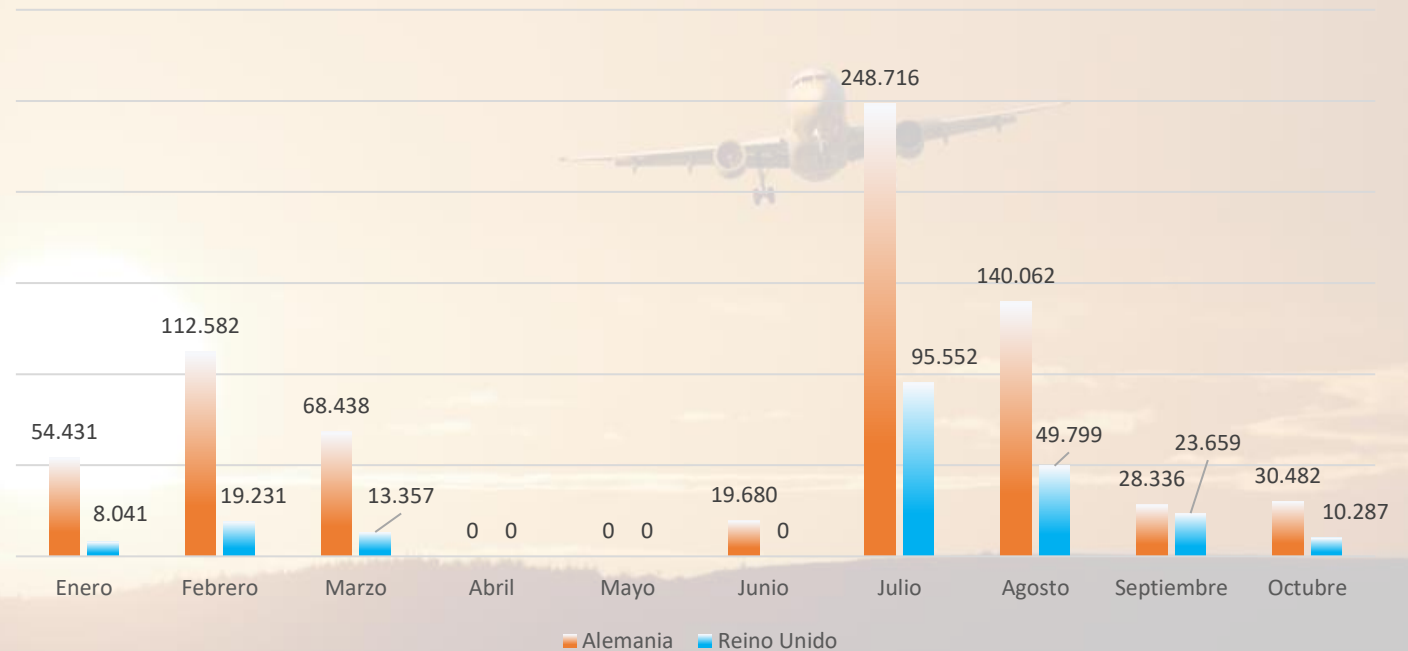

MÓDULO FLUJO TURISTAS

ISLAS CANARIAS

TOTAL TURISTAS EXTRANJEROS 2020* CON PAQUETE TURÍSTICO:

1.967.142

-73 % respecto a octubre de 2019 (acumulado)

- **Reino Unido (con paquete): 550.346**

- -80,2% respecto a 2019 (acumulado a octubre)
- 53,7% sobre total visitantes de Reino Unido

- **Alemania (con paquete): 509.094**

- -67,1% respecto a 2019 (acumulado a octubre)
- 71,4% sobre total visitantes de Alemania

Nº turistas con paquete turístico a Islas Canarias. Alemania y Reino Unido (acumulado a oct. 2020)

MÓDULO FLUJO TURISTAS

ISLAS BALEARES

TOTAL TURISTAS EXTRANJEROS 2020*: **1.679.495**

-87,44% % respecto a octubre de 2020 (acumulado)

Principales países en 2020*:

- Reino Unido: 219.926 (-95%)
- Alemania: 702.727 (-81%)

Nº turistas con paquete turístico a Islas Baleares. Alemania y Reino Unido (acumulado a oct. 2020)

MÓDULO FLUJO TURISTAS

ISLAS BALEARES

TOTAL TURISTAS EXTRANJEROS 2019 CON PAQUETE TURÍSTICO:

5.817.320

+5,7 % respecto a 2018