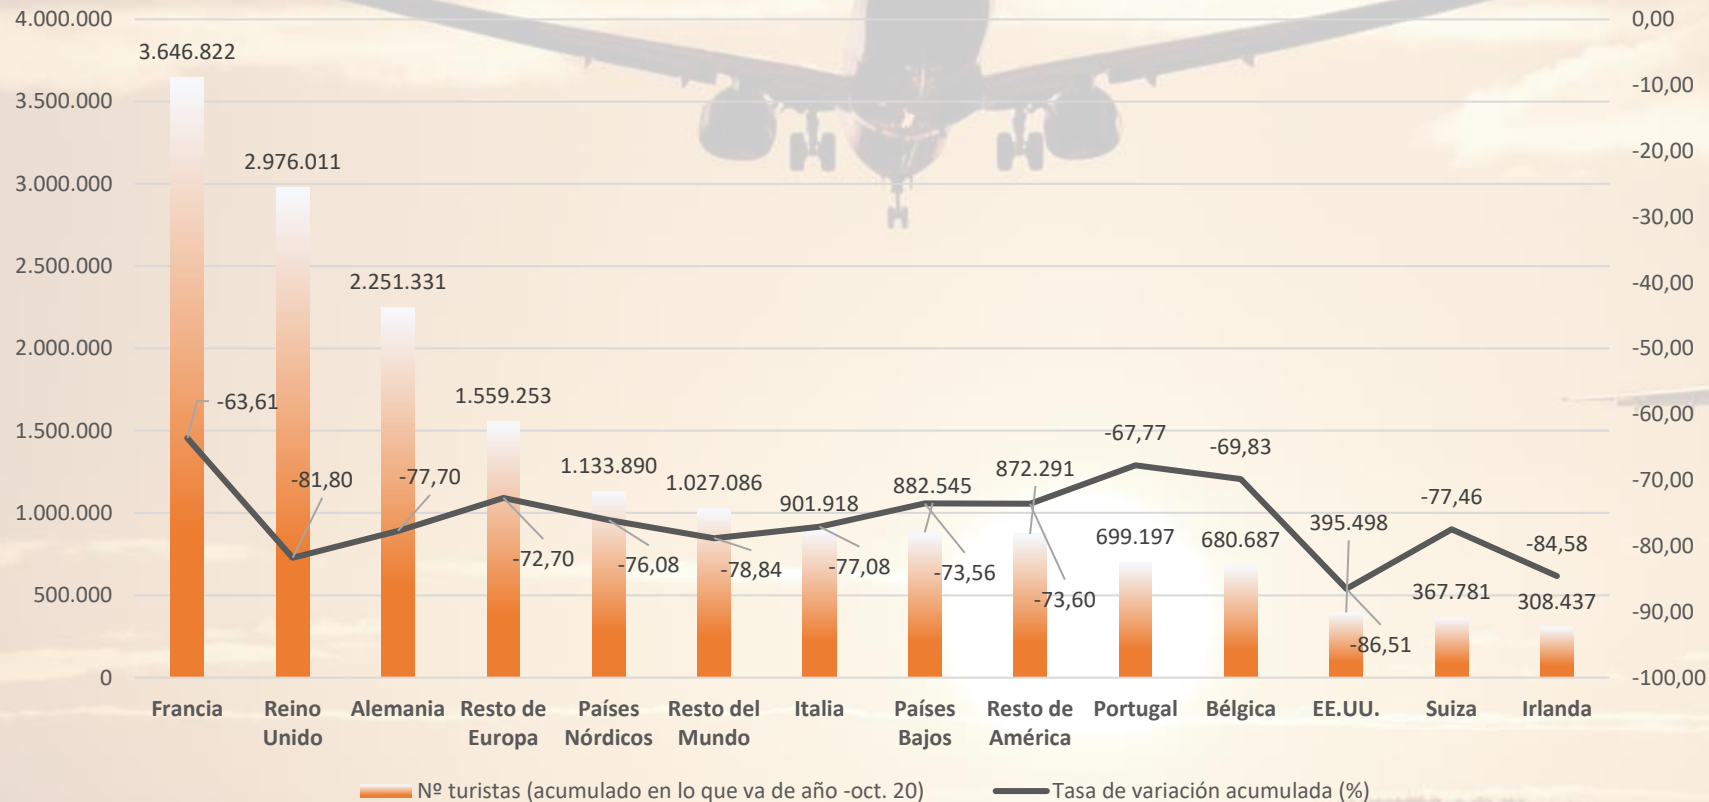

DATOS MÓDULO FLUJO TURISTAS

Acum. octubre 2020

“Programa conjunto
de trabajo para paliar
los efectos de la
quiebra de Thomas
Cook en los destinos
españoles”

MÓDULO FLUJO TURISTAS

TOTAL TURISTAS EXTRANJEROS 2020*: 17,85 millones

- 76,05% respecto a octubre de 2019 (acumulado)

Llegada de turistas extranjeros a España y tasa de variación acumulada (oct. 20)

MÓDULO FLUJO TURISTAS

ISLAS CANARIAS

TOTAL TURISTAS EXTRANJEROS 2020*: **3.419.729**

-68,26% respecto a octubre de 2020 (acumulado)

Principales países en 2020*:

- Reino Unido: 1.025.515 (-79%)
- Alemania: 712.783 (-71%)

Distribución de turistas de Reino Unido y Alemania por meses en Islas Canarias 2020

MÓDULO FLUJO TURISTAS

ISLAS CANARIAS

TOTAL TURISTAS EXTRANJEROS 2020* CON PAQUETE TURÍSTICO:

1.967.142

-73 % respecto a octubre de 2019 (acumulado)

- **Reino Unido (con paquete): 550.346**

- -80,2% respecto a 2019 (acumulado a octubre)
- 53,7% sobre total visitantes de Reino Unido